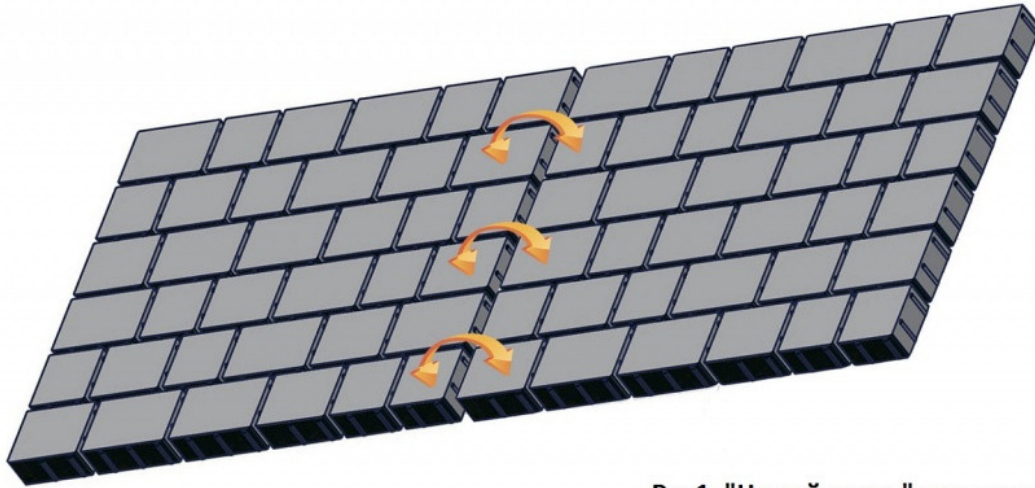

ЦЕМСИС
КУЛЬТУРА МОЩЕНИЯ

ООО "ТД "Цемсис"
+7 (812) 665-51-10
sale@cemsys.ru
cemsys.ru

Рис1. "Новый город" раскладка

Спасибо, что выбрали продукцию компании «Цемсис». Уверены, что наша продукция прослужит Вам долгие годы и будет радовать каждый день.